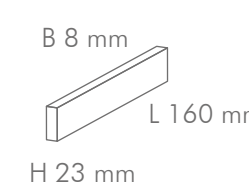

ABMESSUNG

Die handelsübliche Parkettstärke beträgt zwischen 8 und 27 mm.
Die lieferbaren Breiten liegen zwischen 8 und 240 mm.
Sonderanfertigungen sind möglich.

F L O O R

MOSAIKPARKETT

MOSAIKPARKETT EICHE

VERLEGEMUSTER

HOCHKANT VERLEGUNG

BREITLAMELLE VERLEGUNG

ABMESSUNG

EICHE INDUSTRIE

160x8/10x10/15/23 mm / 250x10x15/23 mm

EICHE INDUSTRIE (Breitlamelle) 160 x 22 x 18 mm

ESCHE INDUSTRIE 160x10x10/15 mm | 160x8x23 mm
NUSSBAUM INDUSTRIE 160x10x10 mm

ABMESSUNG

MASSIVHOLZDIELE EICHE 15 mm
 L 600 - 1800 mm (System 1800)
 L 1800 - 2200 mm (Fixlänge)

B 120 / 140 mm
 H 15 mm

MASSIVHOLZDIELE FISCHGRÄT EICHE 15/20 mm
 600 x 90 x 15 / 20 mm
 650 x 120 x 15 / 20 mm

ABMESSUNG

MASSIVHOLZDIELE EICHE 15 mm

L 600 - 1800 mm (System1800)
 L 1800 - 2200 mm (Fixlänge)

B 120 / 140 / 160 mm
 H 15 mm

MASSIVHOLZDIELE FISCHGRÄT EICHE 20 mm

650 x 90 x 20 mm

MASSIVHOLZDIELE EICHE 20mm