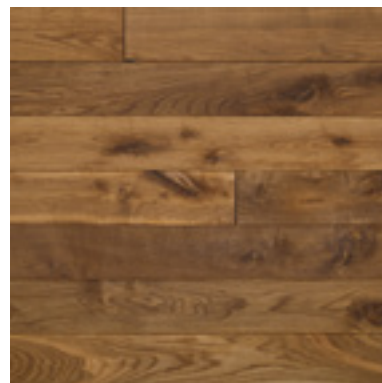

EICHE MARKANT
ANGERÄUCHERT