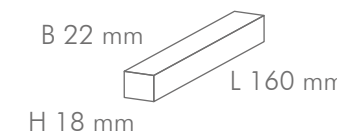

VERLEGEMUSTER

HOCHKANT VERLEGUNG

BREITLAMELLE VERLEGUNG

ABMESSUNG

EICHE INDUSTRIE

160x8/10x10/15/23 mm / 250x10x15/23 mm

EICHE INDUSTRIE (Breitlamelle) 160 x 22 x 18 mm

ESCHE INDUSTRIE 160x10x10/15 mm | 160x8x23 mm
NUSSBAUM INDUSTRIE 160x10x10 mm