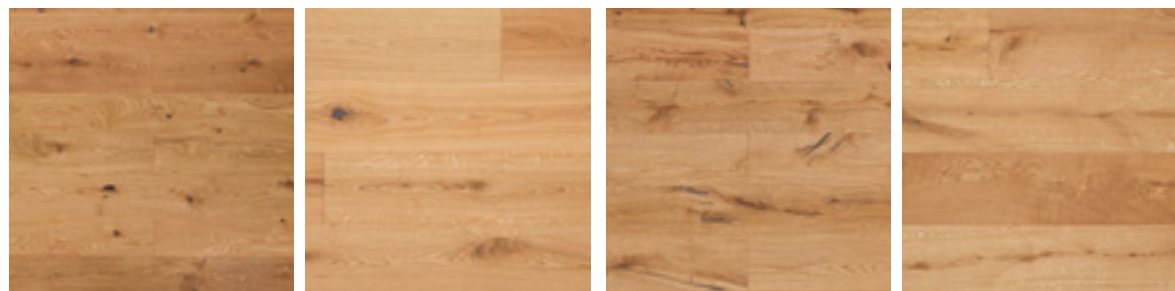

VERLEGEMUSTER

WILDER VERBAND

ABMESSUNG

2-SCHICHT (NUT & FEDER)

LANDHAUS DIELE
EICHE MARKANT

LANDHAUSDIELE
ESCHE MARKANT

LANDHAUS DIELE EICHE 3-SCHICHT EICHE VÄLINGE 5G-C

EICHE ELEGANZ EICHE ELEGANZ XL EICHE NATUR EICHE NATUR XL