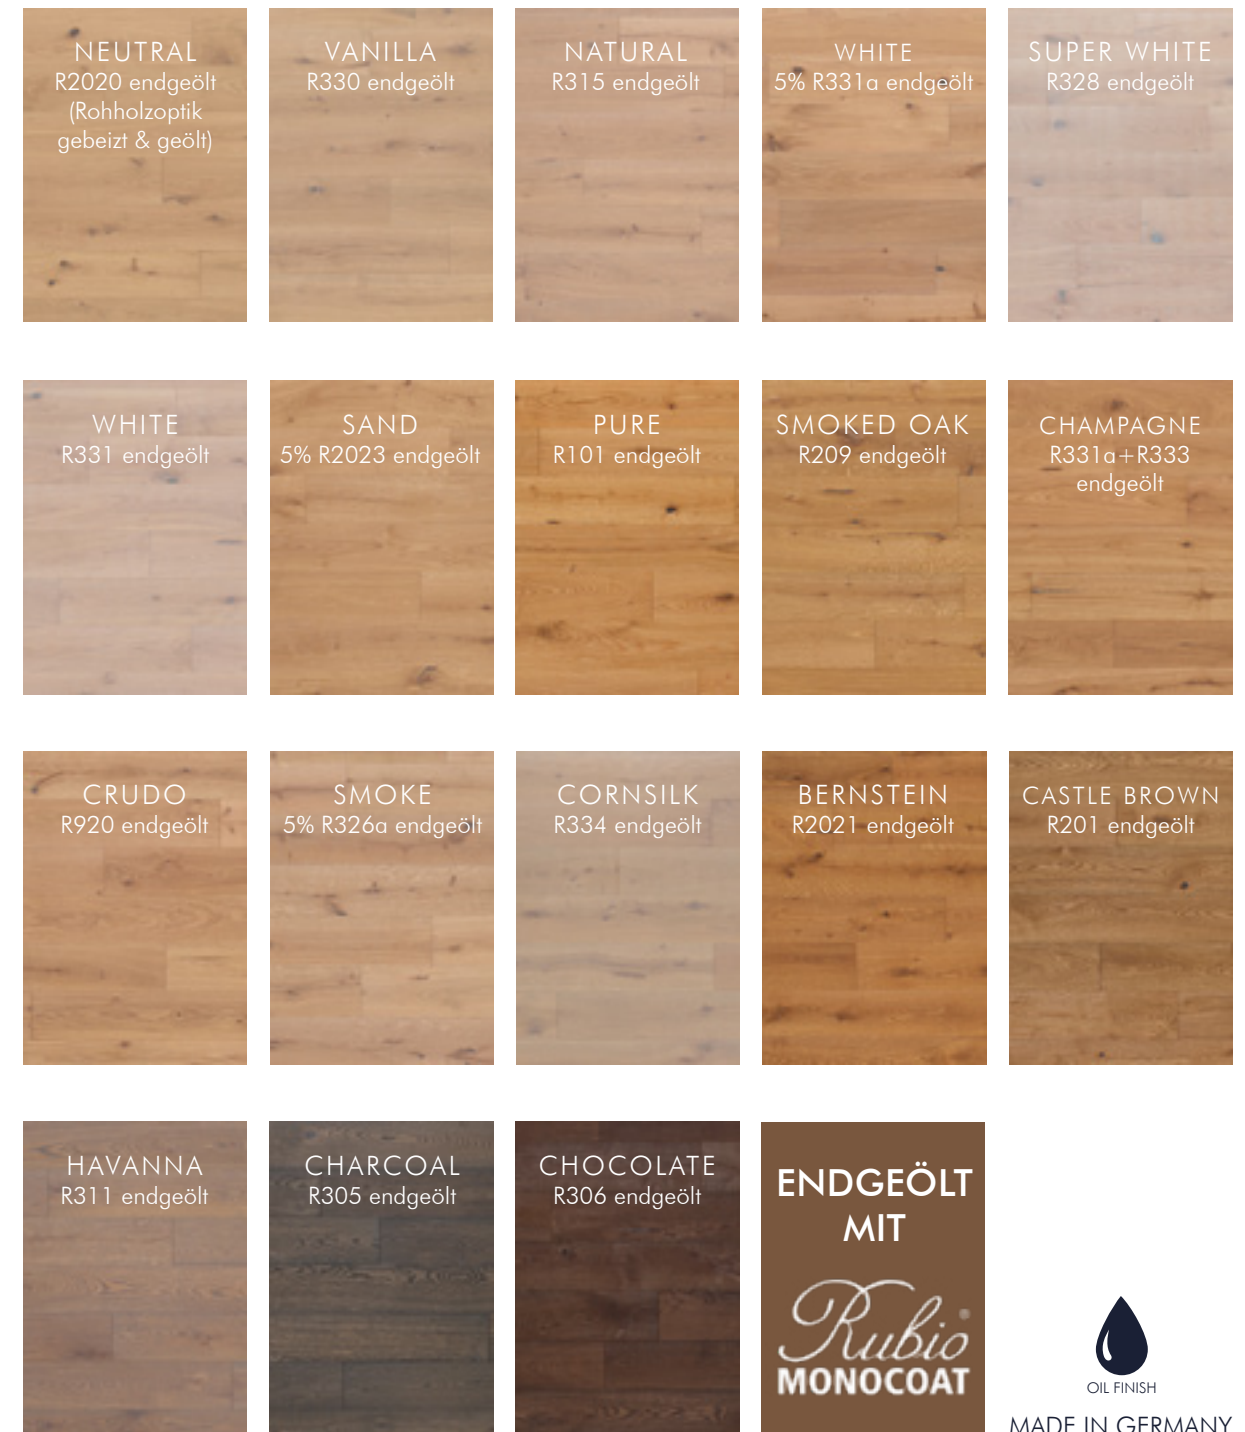

3 SCHRITTE ZUM PERFEKTEN BODEN:

1. WAHL DER SORTIERUNG
1. WAHL DER FORMATE
2. WAHL DER HAPTİK
3. WAHL DER FARBE

MÖGLICH BEI FOLGENDEN PRODUKTEN:

MASSIVHOLZDIELE
2-SCHICHT FERTIGPARKETT FISCHGRÄT
LANDHAUSDIELE 2-SCHICHT
LANDHAUSDIELE 3-SCHICHT

natureMANUFAKTUR

ALS BEISPIEL ERKLÄRT
ANHAND UNSERES PREMIUM PRODUKTS
LANDHAUSDIELE 3-SCHICHT VÄLINGE 5G-C

1. WAHL DER SORTIERUNG

EICHE ELEGANZ

EICHE NATUR

EICHE MARKANT (auch handgehobelt möglich)

EICHE RUSTIKAL (bereits gebürstet)

natureMANUFAKTUR

2. WAHL DER FORMATE

3. WAHL DER HAPTIK

GLATT

BÜRSTEN

STARK BÜRSTEN

3D BÜRSTEN

natureMANUFAKTUR

4. WAHL DER FARBE

F L O O R

TECHNISCHE INFORMATIONEN

WEITERE INFORMATIONEN FINDEN
SIE AUF UNSERER WEBSITE

EINFACH QR CODE SCANNEN
UND ALLE WICHTIGEN DETAILS ERFAHREN ÜBER:

F L O O R

PARKETT

NATURE HOLZBAU GmbH