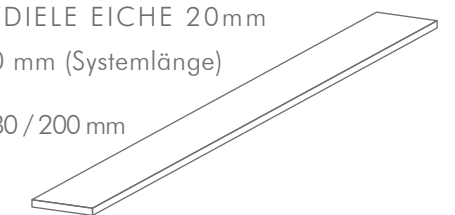

MASSIVHOLZDIELE EICHE 20mm
 L 600 - 2200 mm (System 2200)
 L 1800 - 2200 mm (Fixlänge)

B 140 / 160 / 180 / 200 mm
 H 20 mm

MASSIVHOLZDIELE
EICHE ELEGANZ

MASSIVHOLZDIELE
EICHE NATUR

MASSIVHOLZDIELE
 EICHE ANGERÄUCHERT 15/20mm
 FISCHGRÄT / SYSTEMLÄNGE / FIXLÄNGE

ABMESSUNG

MASSIVHOLZDIELE EICHE 15 mm

L 600 - 1800 mm (System1800)
 L 1800 - 2200 mm (Fixlänge)

B 120 / 140 / 160 mm
 H 15 mm

MASSIVHOLZDIELE FISCHGRÄT EICHE 20 mm

650 x 90 x 20 mm

MASSIVHOLZDIELE EICHE 20mm

L 600 - 2200 mm (Systemlänge)

B 140 / 160 / 180 / 200 mm
 H 20 mm

WEITERE DIMENSIONEN AUF ANFRAGE

MASSIVHOLZDIELE ESCHE

ESCHE ELEGANZ / NATUR

ESCHE MARKANT

NUT
& FEDER

NATURE
MANUFATUR