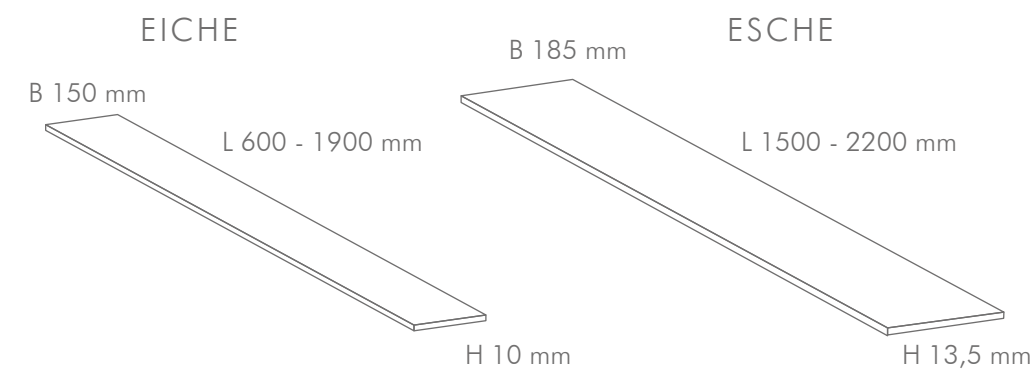

VERLEGEMUSTER

WILDER VERBAND

ABMESSUNG

2-SCHICHT (NUT & FEDER)

LANDHAUS DIELE
EICHE MARKANT

LANDHAUSDIELE
ESCHE MARKANT

LANDHAUS DIELE EICHE 3-SCHICHT EICHE VÄLINGE 5G-C

EICHE ELEGANZ EICHE ELEGANZ XL EICHE NATUR EICHE NATUR XL