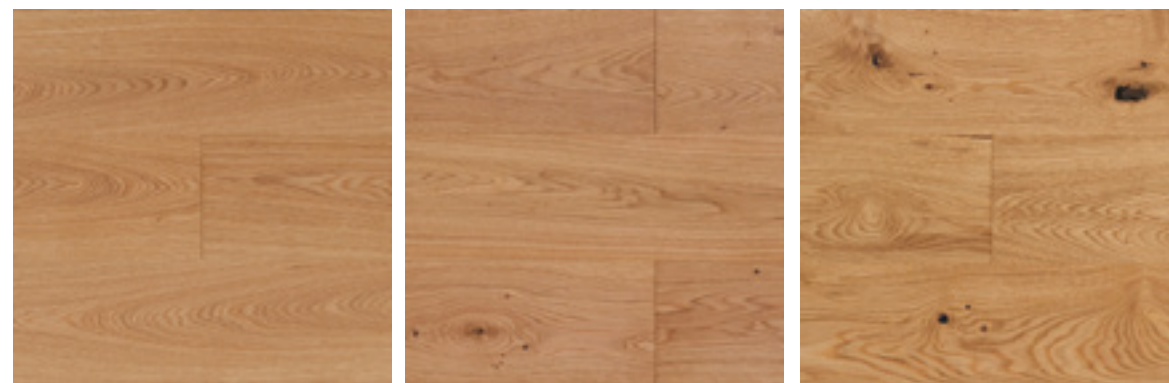

EICHE NATUR

EICHE MARKANT

LANDHAUS DIELE 2-SCHICHT (NUT & FEDER)

EICHE ELEGANZ