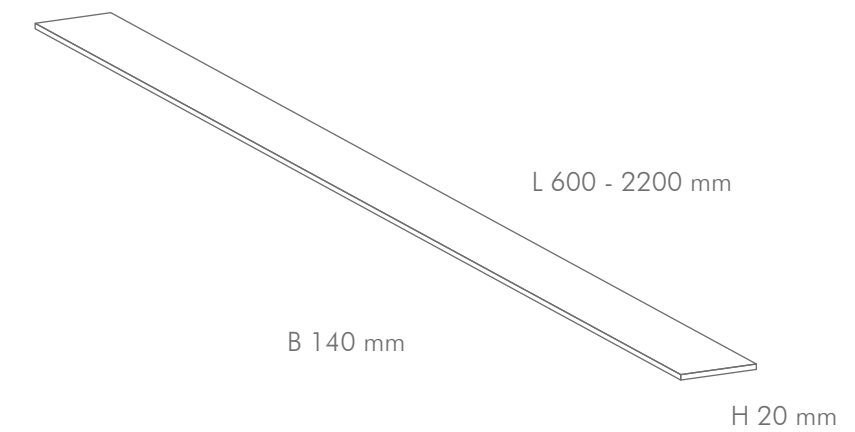

MASSIVHOLZDIELE ESCHE

ESCHE ELEGANZ / NATUR · ESCHE MARKANT

VERLEGEMUSTER

ABMESSUNG