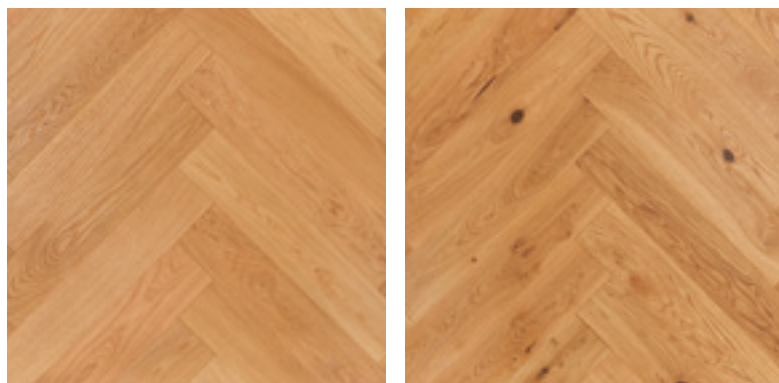

EICHE NATUR

FISCHGRÄT PARKETT

2-SCHICHT EICHE

EICHE ELEGANZ