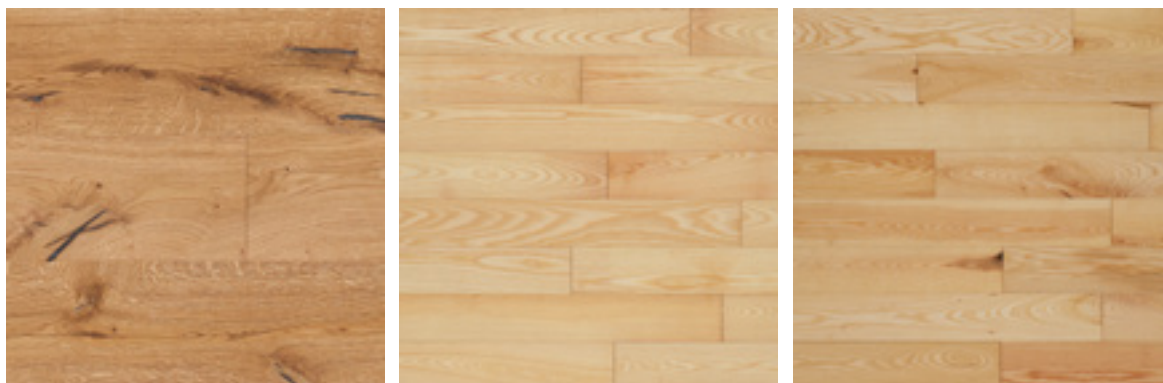

ESCHE ELEGANZ / NATUR

ESCHE MARKANT

EICHE RUSTIKAL