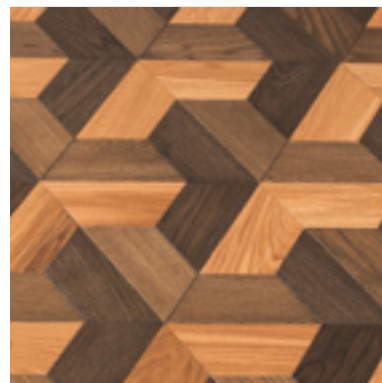

EICHE KARREE