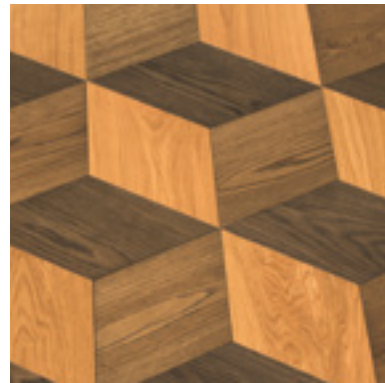

DESIGNPARKETT

2-SCHICHT EICHE

EICHE WÜRFEL