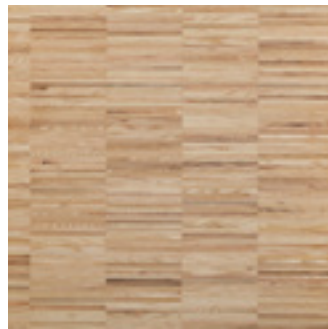

ESCHE INDUSTRIE
(HOCHKANTLAMELLE)