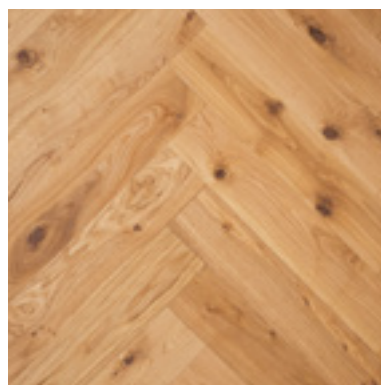

EICHE MARKANT