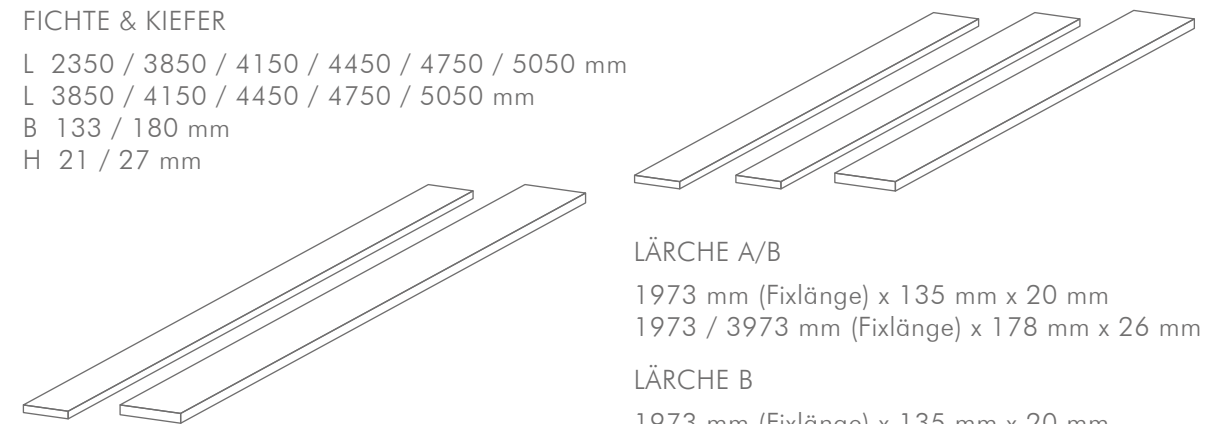

KIEFER

LÄRCHE

FICHTE
KIEFER
LÄRCHE

VERLEGEMUSTER

WILDER VERBAND

ABMESSUNG

LÄRCHE A
1973 mm (Fixlänge) x 135 mm x 20 mm

FICHTE & KIEFER
L 2350 / 3850 / 4150 / 4450 / 4750 / 5050 mm
L 3850 / 4150 / 4450 / 4750 / 5050 mm
B 133 / 180 mm
H 21 / 27 mm