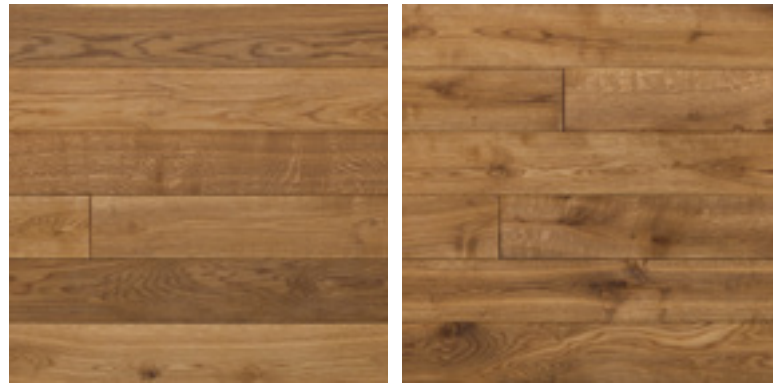

MASSIVHOLZDIELE EICHE 20mm
 L 600 - 2200 mm (System 2200)
 L 1800 - 2200 mm (Fixlänge)

B 140 / 160 / 180 / 200 mm
 H 20 mm

MASSIVHOLZDIELE
EICHE ELEGANZ

MASSIVHOLZDIELE
EICHE NATUR

MASSIVHOLZDIELE
 EICHE ANGERÄUCHERT 15/20mm
 FISCHGRÄT / SYSTEMLÄNGE / FIXLÄNGE