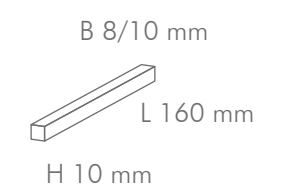

ABMESSUNG

Die handelsübliche Parkettstärke beträgt zwischen 8 und 27 mm.
Die lieferbaren Breiten liegen zwischen 8 und 240 mm.
Sonderanfertigungen sind möglich.

F L O O R

MOSAIKPARKETT

MOSAIKPARKETT EICHE

VERLEGEMUSTER

HOCHKANT VERLEGUNG

BREITLAMELLE VERLEGUNG

ABMESSUNG

EICHE INDUSTRIE

160x8/10x10/15/23 mm / 250x10x15/23 mm

EICHE INDUSTRIE (Breitlamelle) 160 x 22 x 18 mm

ESCHE INDUSTRIE 160x10x10/15 mm | 160x8x23 mm
NUSSBAUM INDUSTRIE 160x10x10 mm

ABMESSUNG

MASSIVHOLZDIELE EICHE 15 mm
 L 600 - 1800 mm (System 1800)
 L 1800 - 2200 mm (Fixlänge)

B 120 / 140 mm
 H 15 mm

MASSIVHOLZDIELE FISCHGRÄT EICHE 15/20 mm
 600 x 90 x 15 / 20 mm
 650 x 120 x 15 / 20 mm