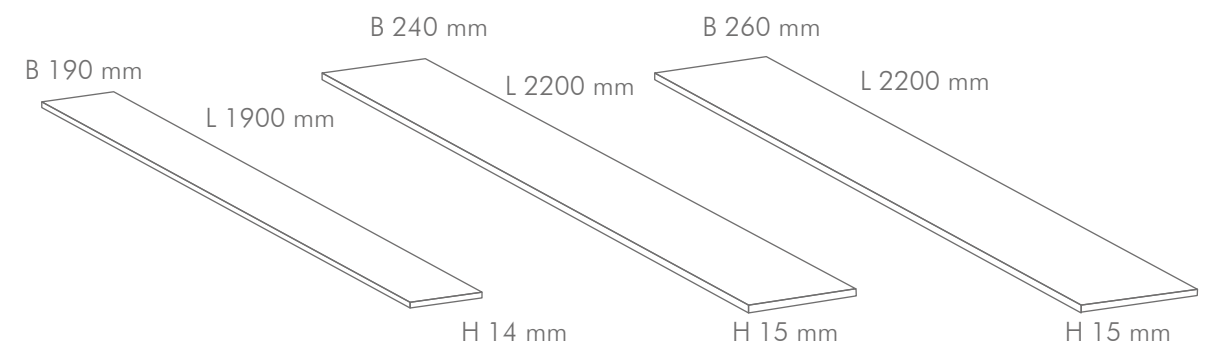

LANDHAUS DIELE

3-SCHICHT VÄLINGE 2G

EICHE COUNTRY LIFE
EICHE COUNTRY WILD
EICHE COUNTRY L / XL
LÄRCHE A, A/B

VERLEGEMUSTER

ABMESSUNG