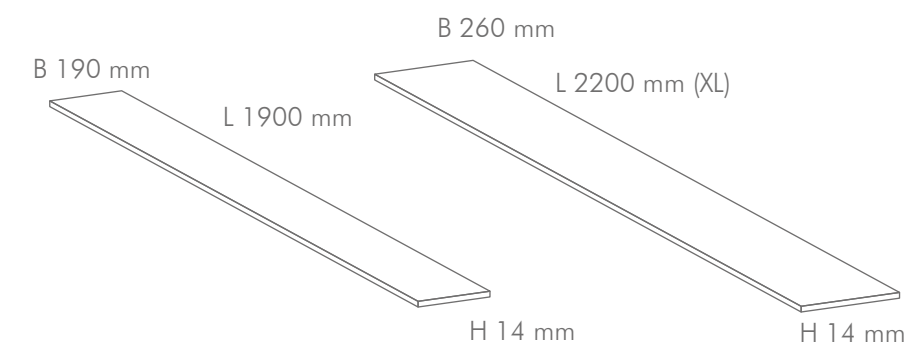

LANDHAUS DIELE EICHE 3-SCHICHT EICHE VÄLINGE 5G-C

EICHE ELEGANZ · EICHE NATUR
EICHE MARKANT · EICHE RUSTIKAL

Välinge 5G-C ist die hochwertigste Verbindung im Klickparkett.
Mittellage und Gegenzug bestehen aus Kiefer oder wahlweise bedingt aus
Pappel.

VERLEGEMUSTER

ABMESSUNG