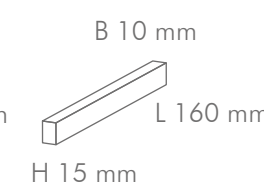

VERLEGEMUSTER

HOCHKANT VERLEGUNG

BREITLAMELLE VERLEGUNG

ABMESSUNG

EICHE INDUSTRIE

160x8/10x10/15/23 mm / 250x10x15/23 mm

EICHE INDUSTRIE (Breitlamelle) 160 x 22 x 18 mm

ESCHE INDUSTRIE 160x10x10/15 mm | 160x8x23 mm
NUSSBAUM INDUSTRIE 160x10x10 mm