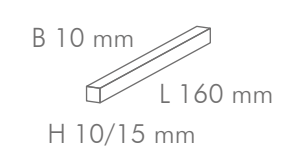

VERLEGEMUSTER

HOCHKANT VERLEGUNG

BREITLAMELLE VERLEGUNG

ABMESSUNG

EICHE INDUSTRIE

160x8/10x10/15/23 mm / 250x10x15/23 mm

EICHE INDUSTRIE (Breitlamelle) 160 x 22 x 18 mm

ESCHE INDUSTRIE 160x10x10/15 mm | 160x8x23 mm
NUSSBAUM INDUSTRIE 160x10x10 mm