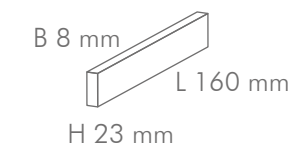

ABMESSUNG

Die handelsübliche Parkettstärke beträgt zwischen 8 und 27 mm.
Die lieferbaren Breiten liegen zwischen 8 und 240 mm.
Sonderanfertigungen sind möglich.

F L O O R

MOSAIKPARKETT

MOSAIKPARKETT EICHE

VERLEGEMUSTER

HOCHKANT VERLEGUNG

BREITLAMELLE VERLEGUNG

ABMESSUNG

EICHE INDUSTRIE

160x8/10x10/15/23 mm / 250x10x15/23 mm

EICHE INDUSTRIE (Breitlamelle) 160 x 22 x 18 mm

ESCHE INDUSTRIE 160x10x10/15 mm | 160x8x23 mm
NUSSBAUM INDUSTRIE 160x10x10 mm