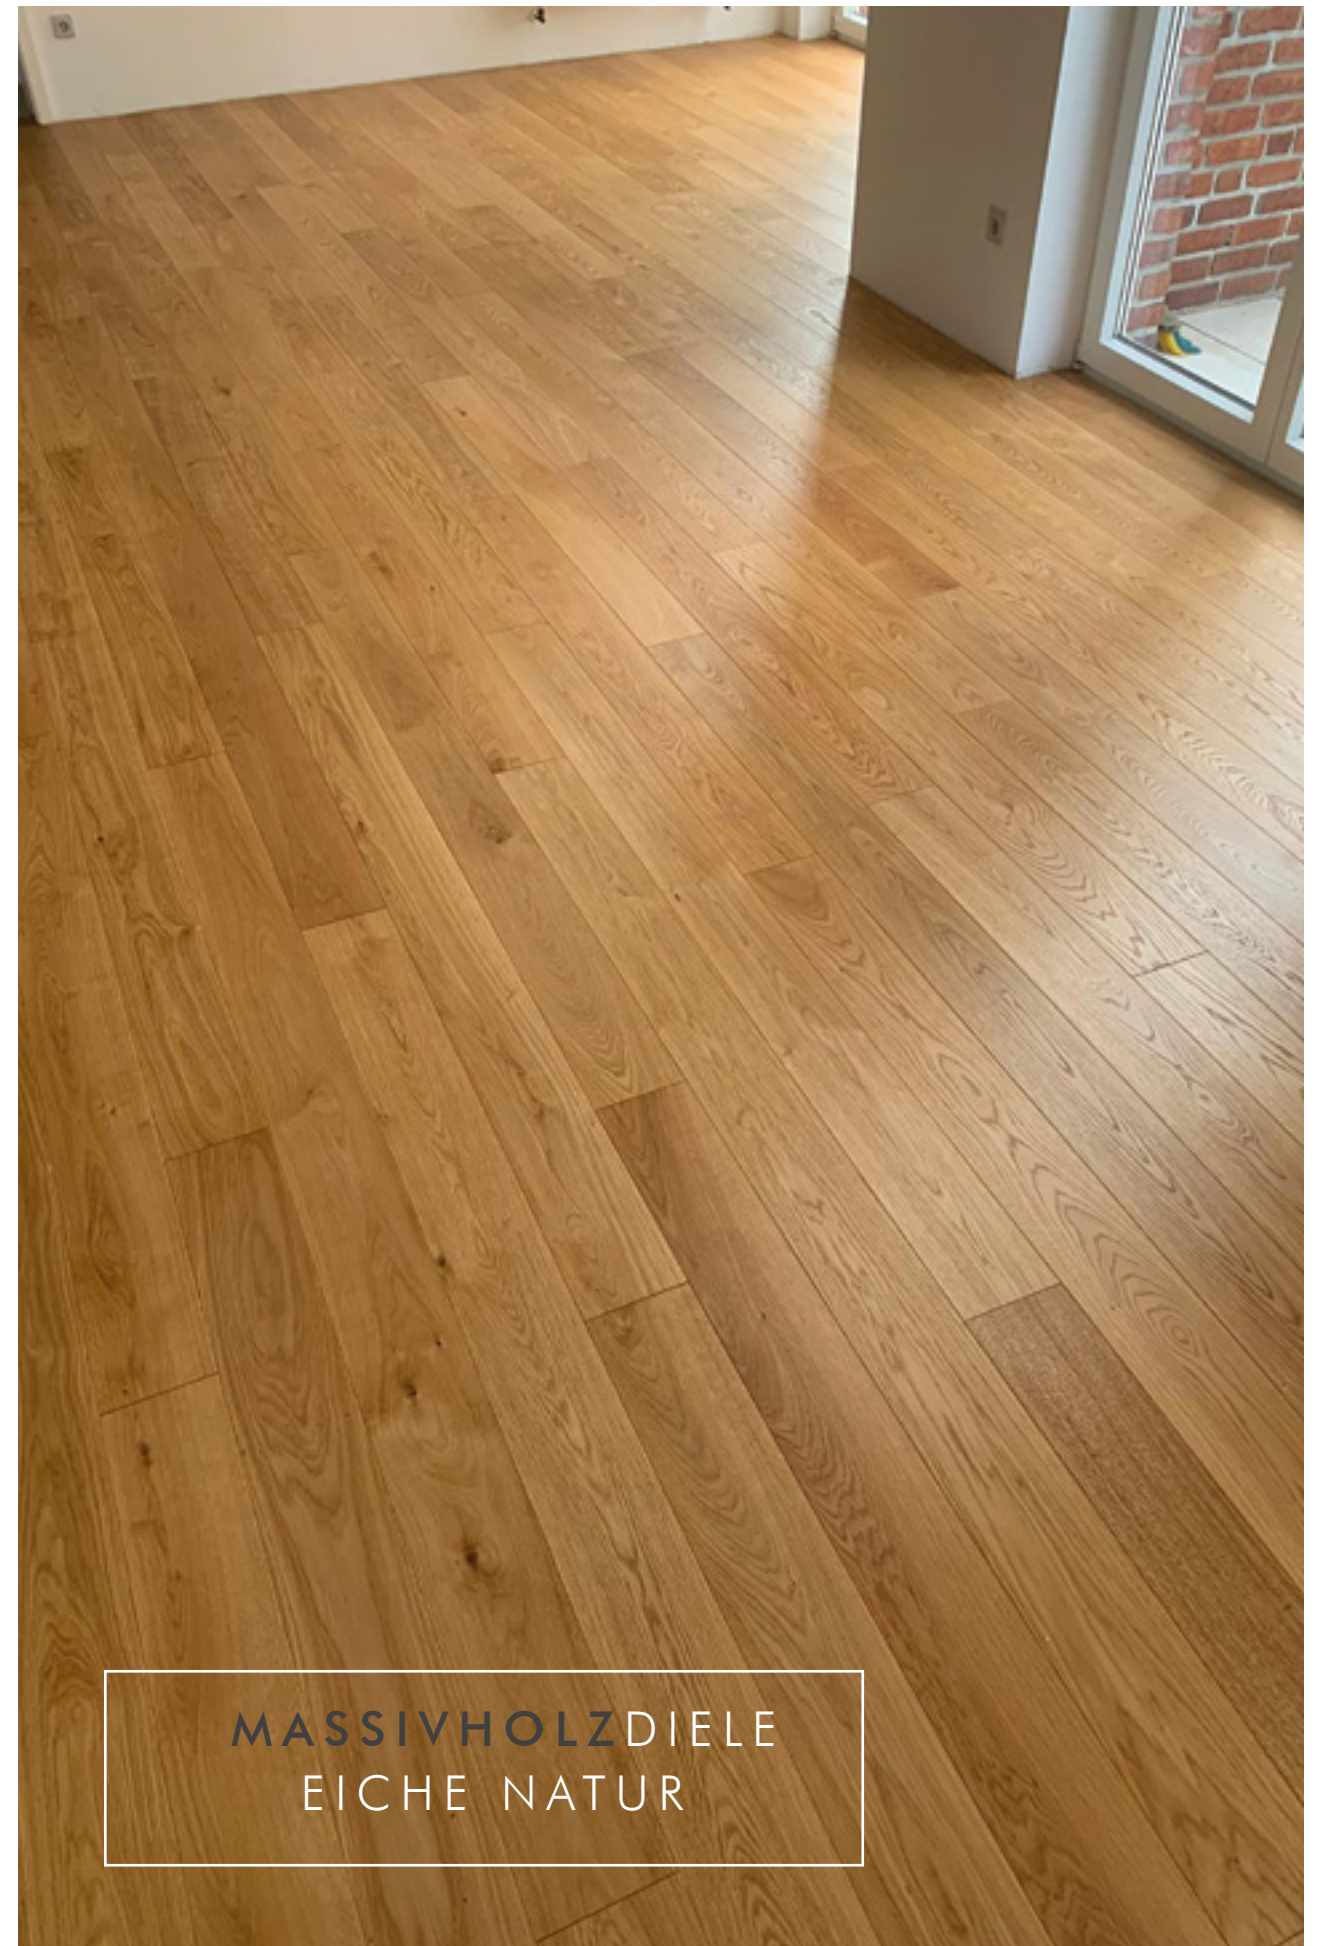

MASSIVHOLZDIELE EICHE 20mm
 L 600 - 2200 mm (System 2200)
 L 1800 - 2200 mm (Fixlänge)

B 140 / 160 / 180 / 200 mm
 H 20 mm

MASSIVHOLZDIELE
EICHE ELEGANZ

MASSIVHOLZDIELE
EICHE NATUR

MASSIVHOLZDIELE
 EICHE ANGERÄUCHERT 15/20mm
 FISCHGRÄT / SYSTEMLÄNGE / FIXLÄNGE