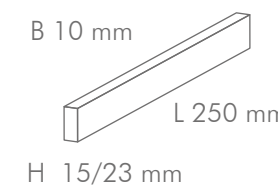

ABMESSUNG

Die handelsübliche Parkettstärke beträgt zwischen 8 und 27 mm.
Die lieferbaren Breiten liegen zwischen 8 und 240 mm.
Sonderanfertigungen sind möglich.

F L O O R

MOSAIKPARKETT

MOSAIKPARKETT EICHE

VERLEGEMUSTER

HOCHKANT VERLEGUNG

BREITLAMELLE VERLEGUNG

ABMESSUNG

EICHE INDUSTRIE

160x8/10x10/15/23 mm / 250x10x15/23 mm

EICHE INDUSTRIE (Breitlamelle) 160 x 22 x 18 mm

ESCHE INDUSTRIE 160x10x10/15 mm | 160x8x23 mm
NUSSBAUM INDUSTRIE 160x10x10 mm

ABMESSUNG

MASSIVHOLZDIELE EICHE 15 mm
 L 600 - 1800 mm (System 1800)
 L 1800 - 2200 mm (Fixlänge)

B 120 / 140 mm
 H 15 mm

MASSIVHOLZDIELE FISCHGRÄT EICHE 15/20 mm
 600 x 90 x 15 / 20 mm
 650 x 120 x 15 / 20 mm